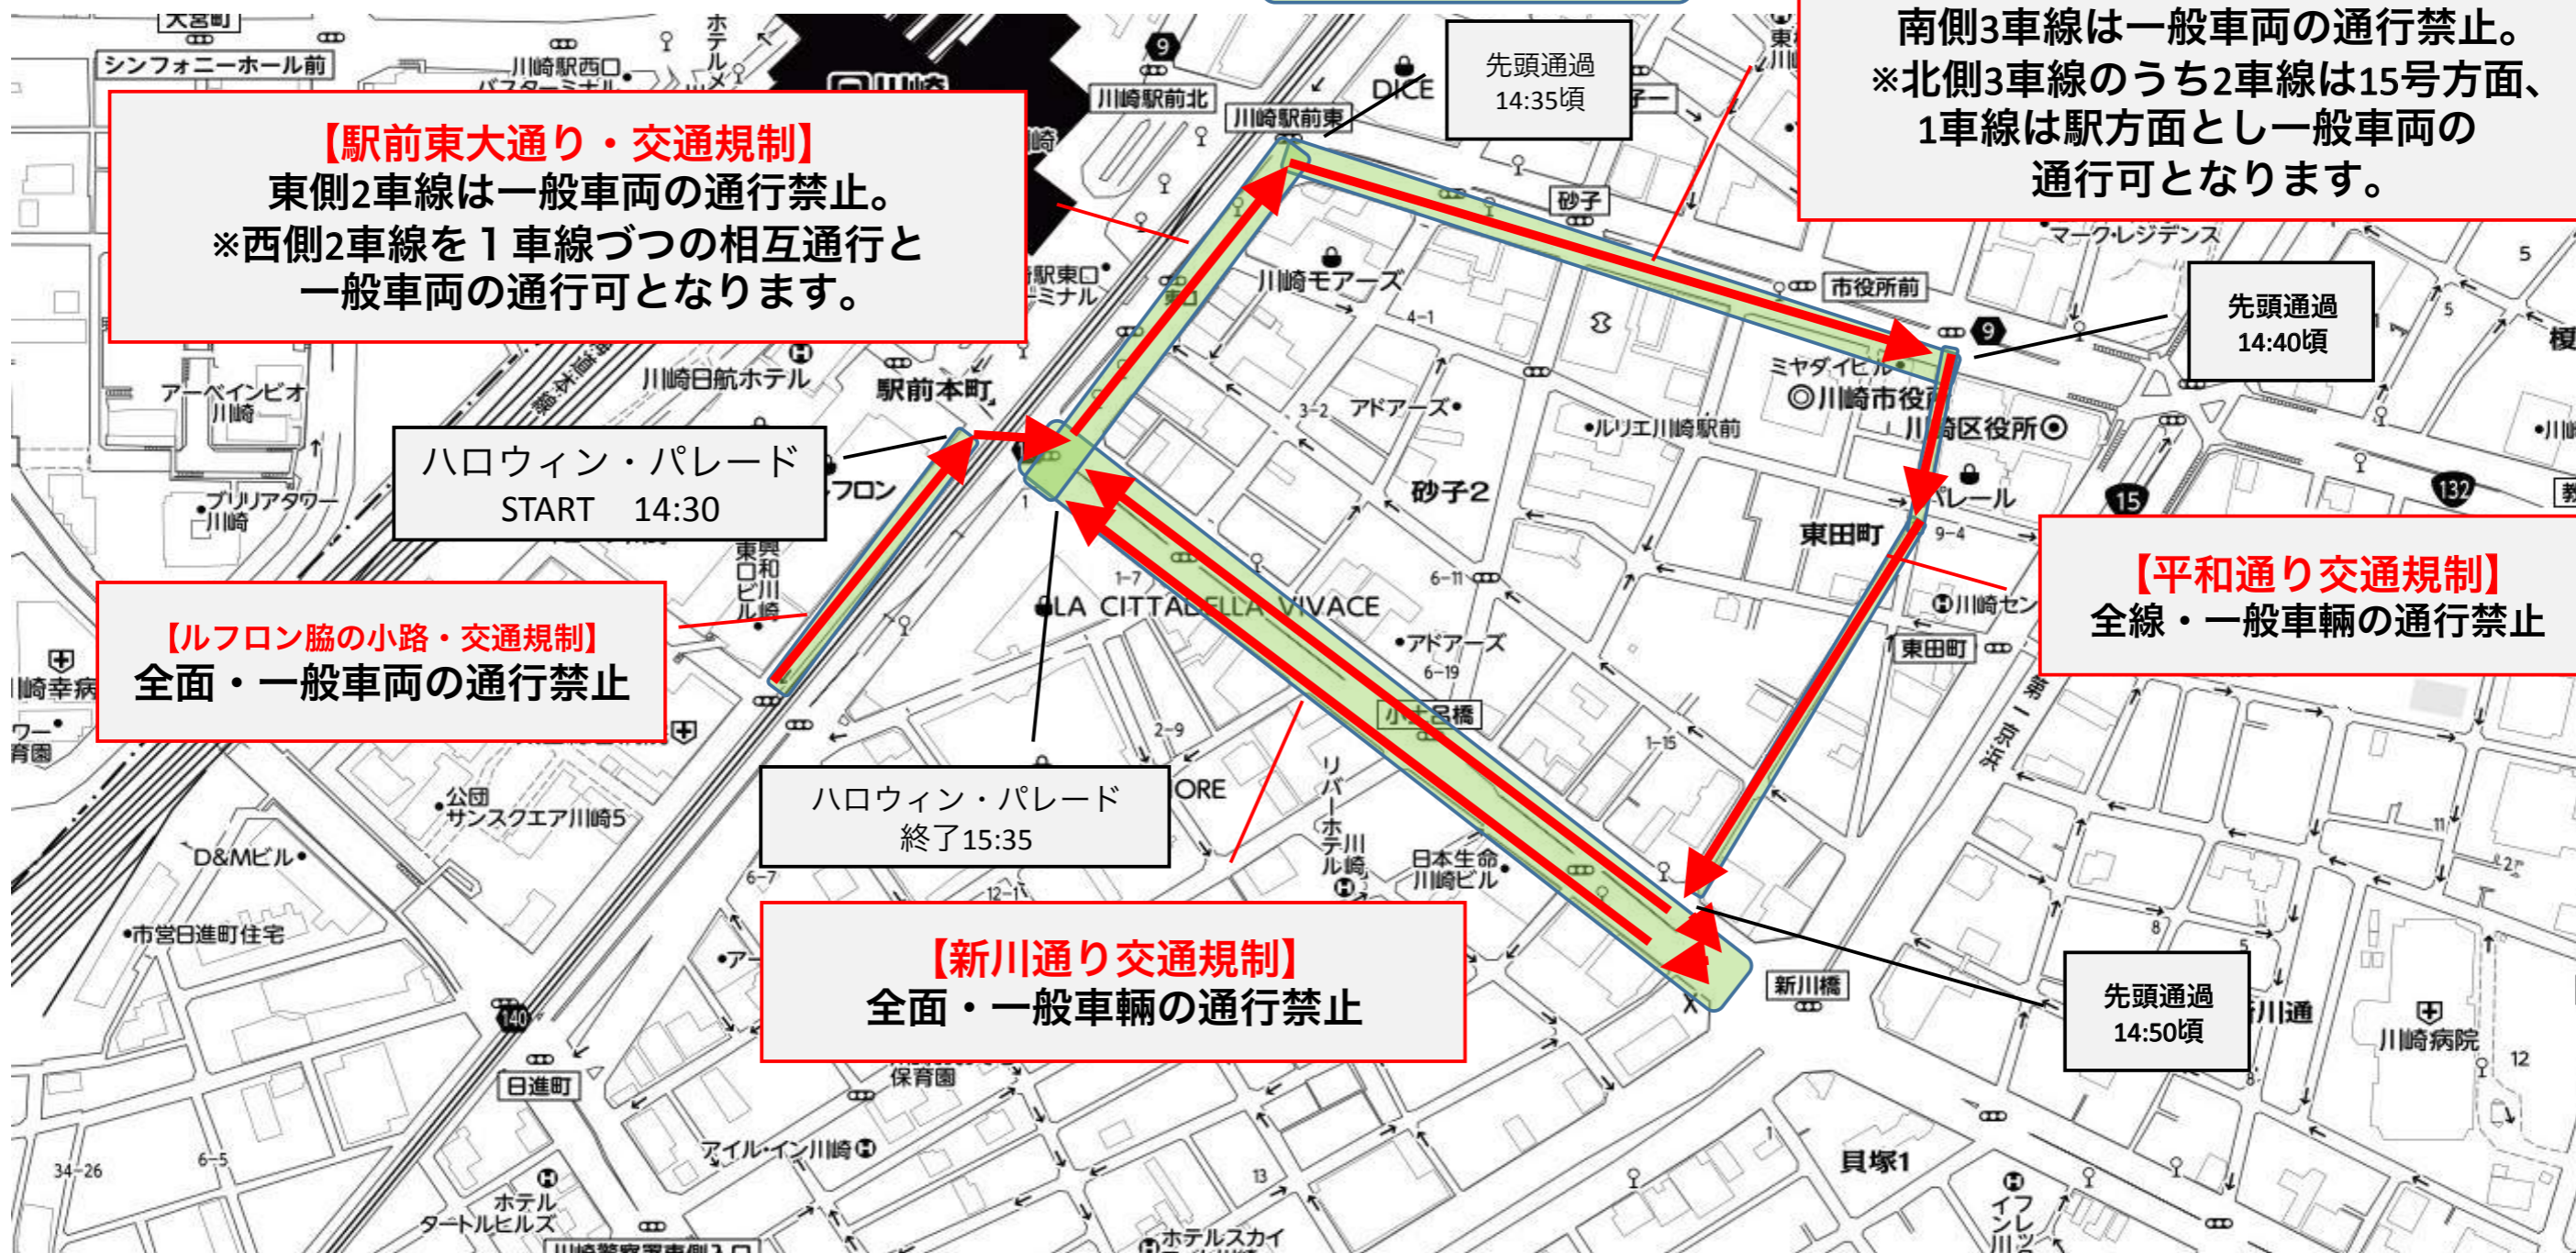

交通規制

ハロウィン・パレード進行図

規制エリア

ハロウィン・パレード開催に伴う・交通規制概要 10月28日(日)

規制開始：13:30 規制解除：16:15頃

※交通渋滞が予想されますので規制中の車両のご使用はお控えください。