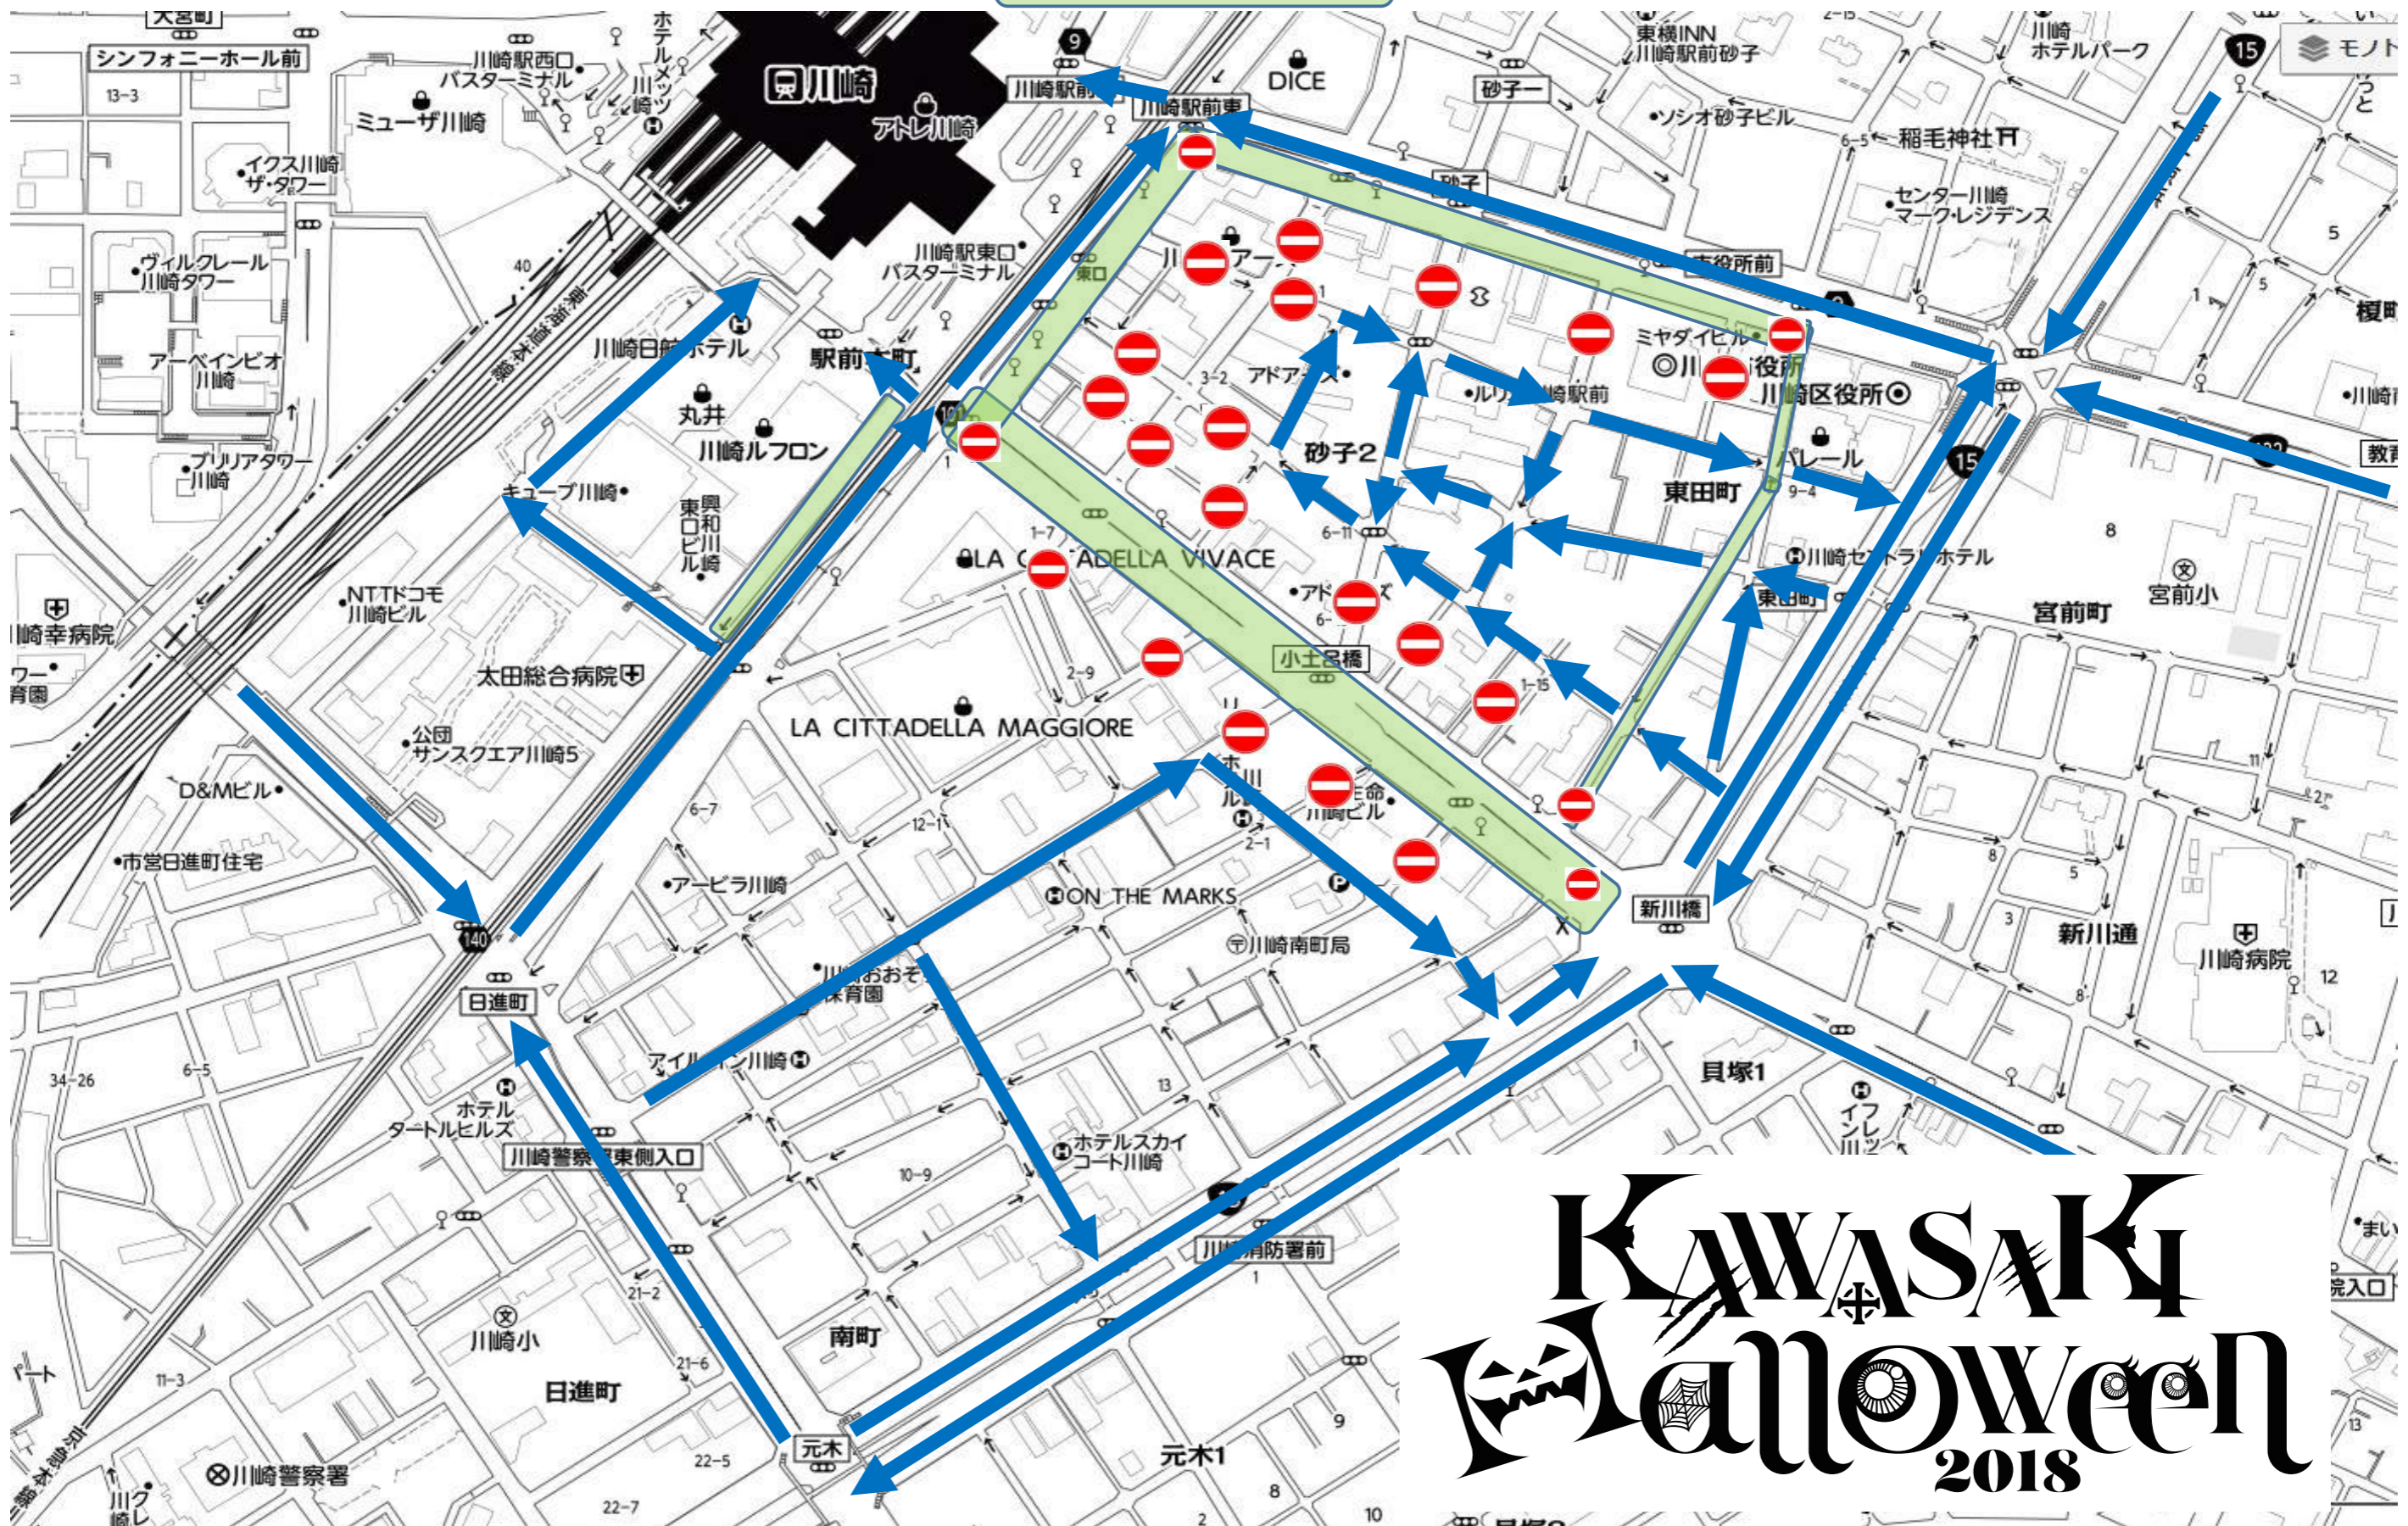

川崎駅方面への一般車両の迂回経路 案内図

→ 一般車両 迂回経路 規制エリア

KAWASAKI Halloween 2018