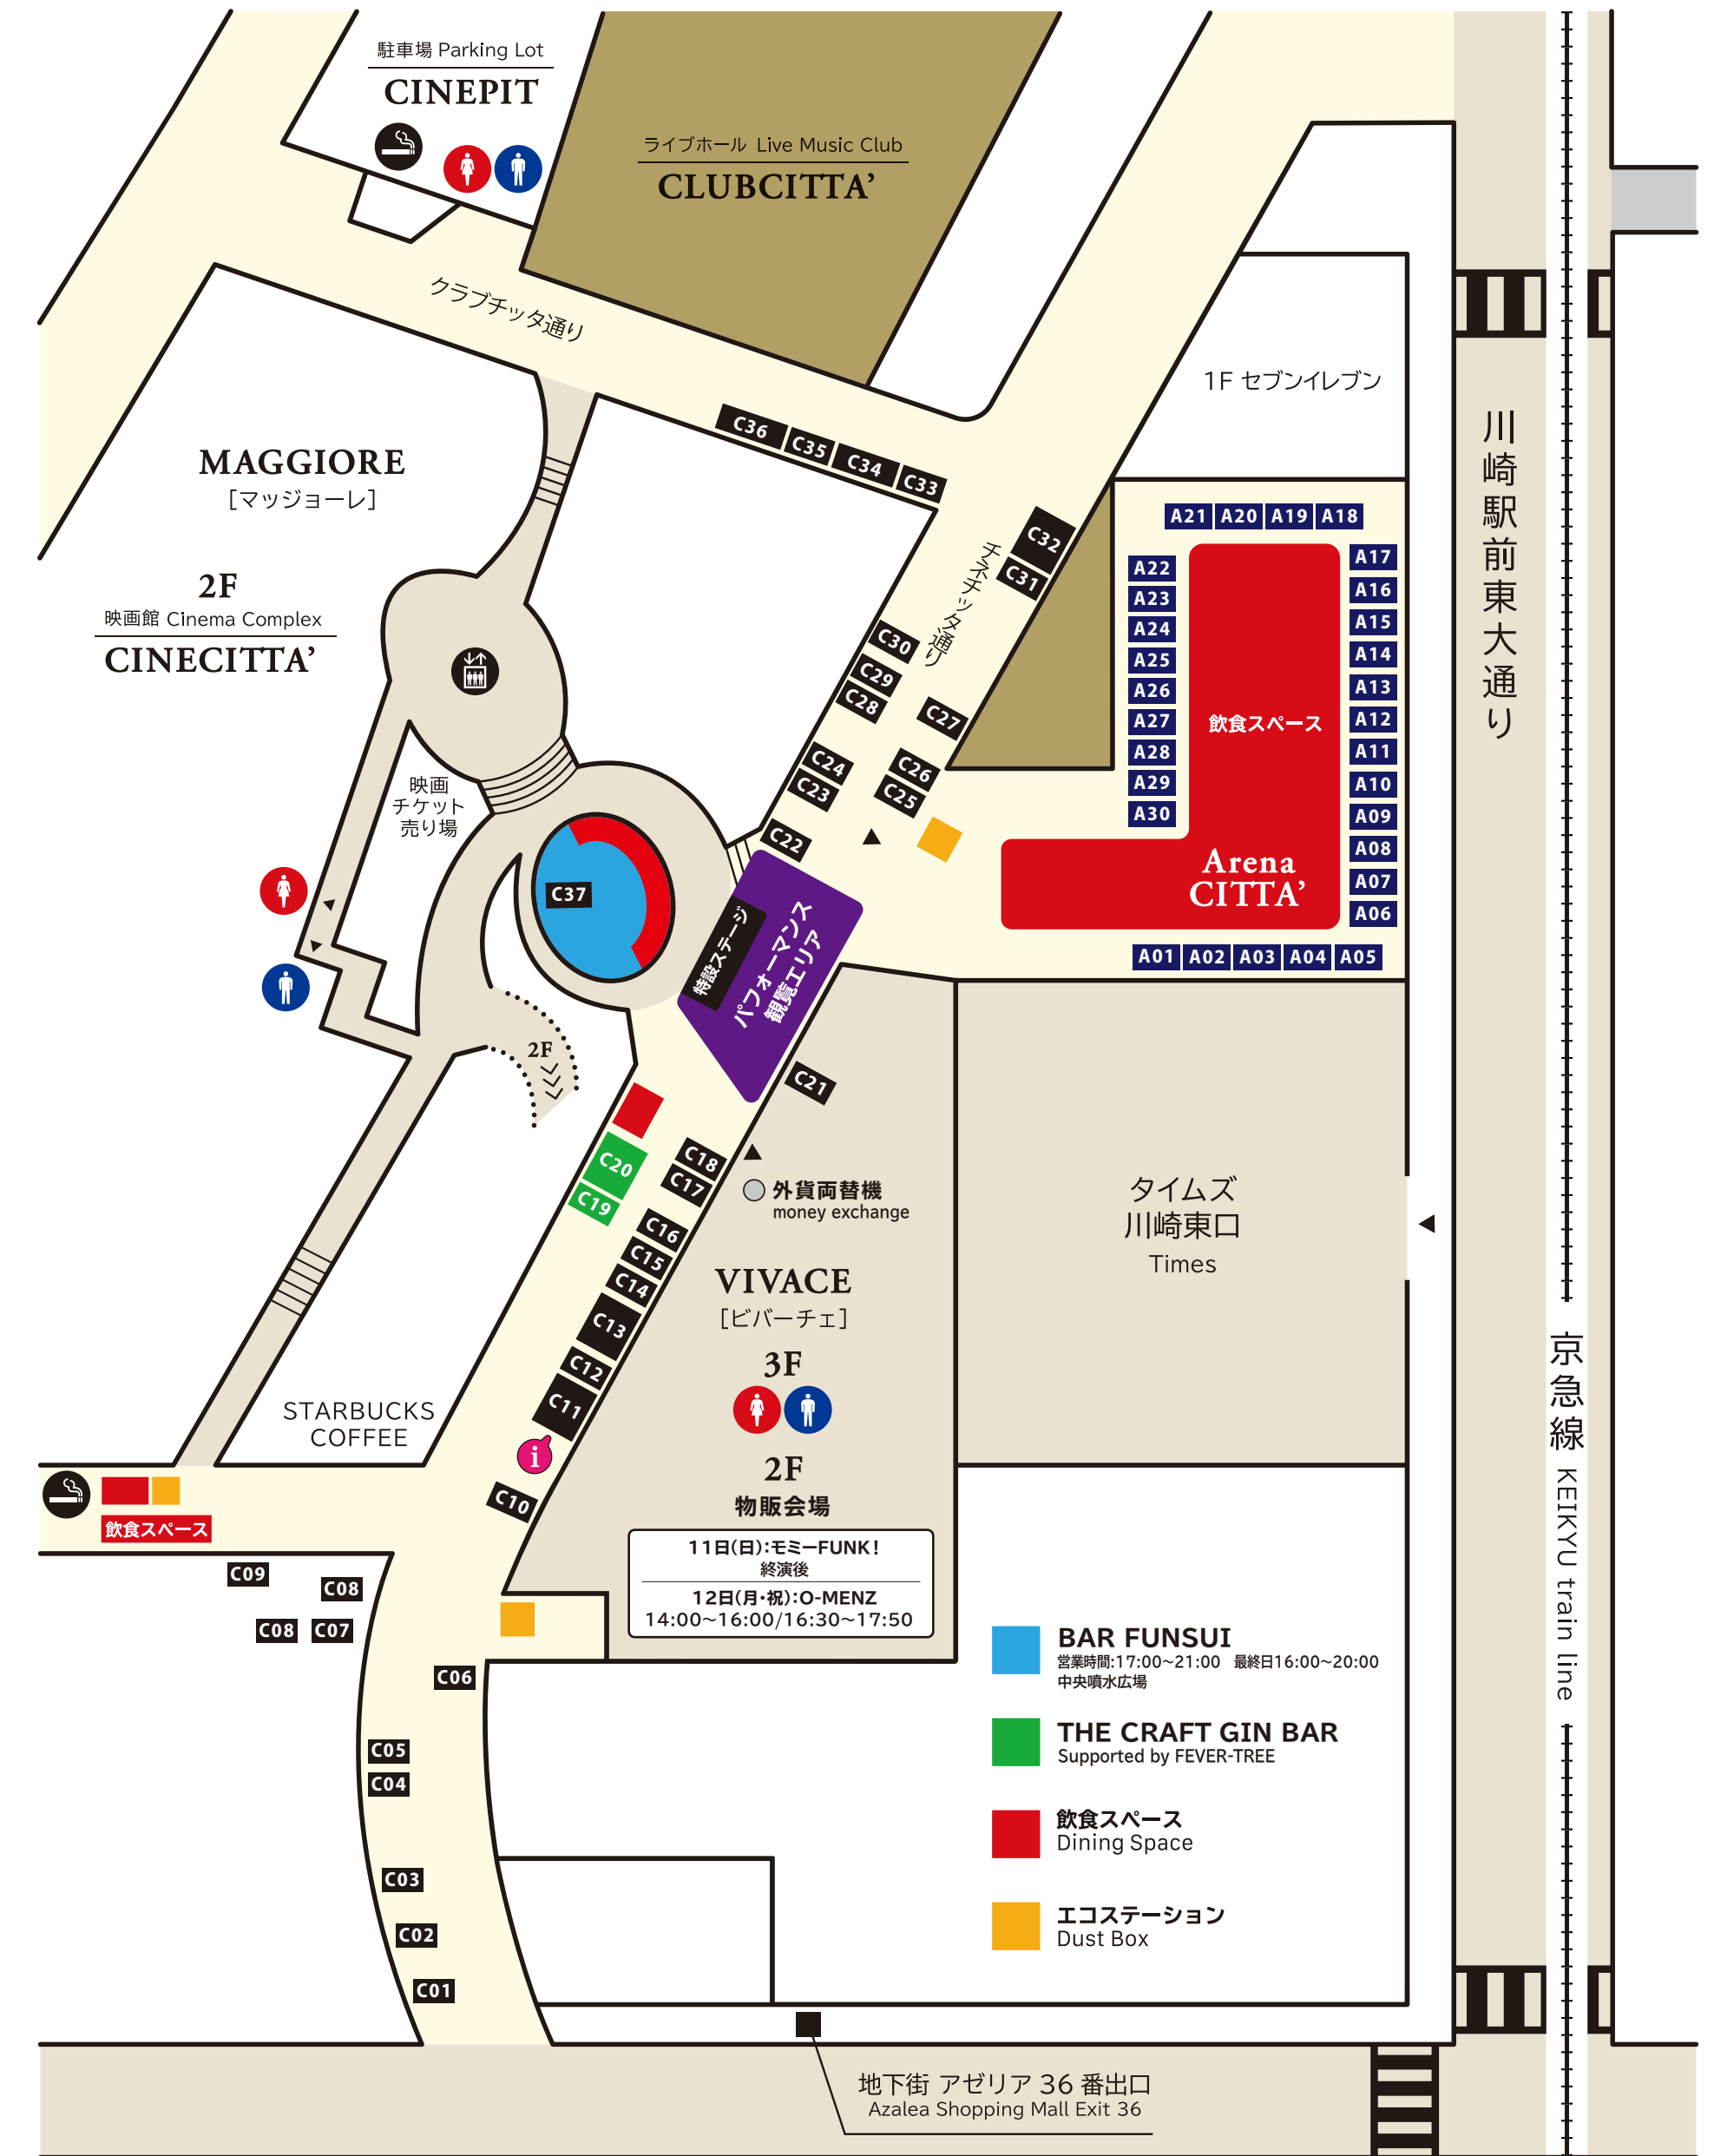

出店リスト 《掲載メニュー他、約100種類以上のメニューをご用意!!》

会場MAP

- C01** 豚ヒレの串とんかつ [豚肉料理専門店 KIWAMI]
- C02** 夏祭り限定クラフトビール [T.T.BREWERY]
- C03** 焼きとうもろこし [もつ焼きまるちゃん チネチッタ川崎店]
- C04** 寿司屋のまぐろ焼き [廻らない寿司 北陸がっば]
- C05** 白ころホルモン [お着Bar 火蔵 川崎駅チネチッタ通り店]
- C06** バックリブ赤ワイン煮 [Dancing☆Monkey Amuse]
- C07** ケバブ各種 [kebab KING]
- C08** ベトナム風豚肉串焼き(ティットヌン) [NGON NGON]
- C09** d払い初期設定/ご利用者向け特設ブース [NTT docomo]
- C10** 500円一撃台 [タイトーステーション 川崎 ラチッタデッラ店]
- C11** インフォメーション
- C12** ワッフルサンド [WEP wafflefactory]
- C13** すみっこぐらしわたあめ [イエッピースイーツ]
- C14** まるごとフレッシュココナッツウォーター [クマココ ココナッツ専門店]
- C15** わらびラテ [京都成寿庵]
- C16** ペアボトルドリンク&キャンディ各種 [food truck81]
- C17** スパイシーチャオミン [アジフクラビ]
- C18** タンドリーチキン串 [kebab KING]
- C19** JpGintonic&soda [鉄板酒場 食炒音]
- C20** クラフトジン [東京発クラフトジン presented by THD]
- C21** ARIA.C風ソース焼きそば [ARIA.C]
- C22** ももスパークリングワイン [La Petite Fromagerie ~小さなチーズの店~]
- C23** イベリコ豚入りイタリアンソーセージ [Amici]
- C24** 香ばしい醤油香る イカ串焼き [日本酒スローフード 銀座 方舟 川崎 ラチッタデッラ店]
- C25** 厚切りポークステーキ/日本酒 [日本酒一合瓶専門店 ICHIGOU]
- C26** パンツェロッティ ハム&チーズ [PANZEDINA(パンツェディーナ)]
- C27** 冷え冷えパイン[Lanapia]/浴衣de夏祭り(浴衣着付け) [スタジオレア・チッタウエディング]
- C28** スパイシーチキン [Kerala Kitchen]
- C29** キリン 一番搾り [キリンシティ 川崎 ラチッタデッラ店]
- C30** いちごみるくかき氷 [かき氷 白熊堂/Shaved ice Shirokumado]
- C31** 遊戯チケットカウンター/光るおもちゃ [キラキラ★ストア]/チッタオリジナルグッズ
- C32** 射的 [遊戯コーナー]
- C33** ビッグガラポン [遊戯コーナー]
- C34** ヨーヨー釣り/スーパーボールすくい/番号くじ [遊戯コーナー]
- C35** シャカシャカキーホルダーづくり [遊戯コーナー]
- C36** おせんべい手焼き体験/型抜き [遊戯コーナー]
- C37** ドリンク各種 [BAR FUNSUI]

京急線 KEIKYU train line

川崎駅前東大通り

地下街 アゼリア 36 番出口
Azalea Shopping Mall Exit 36